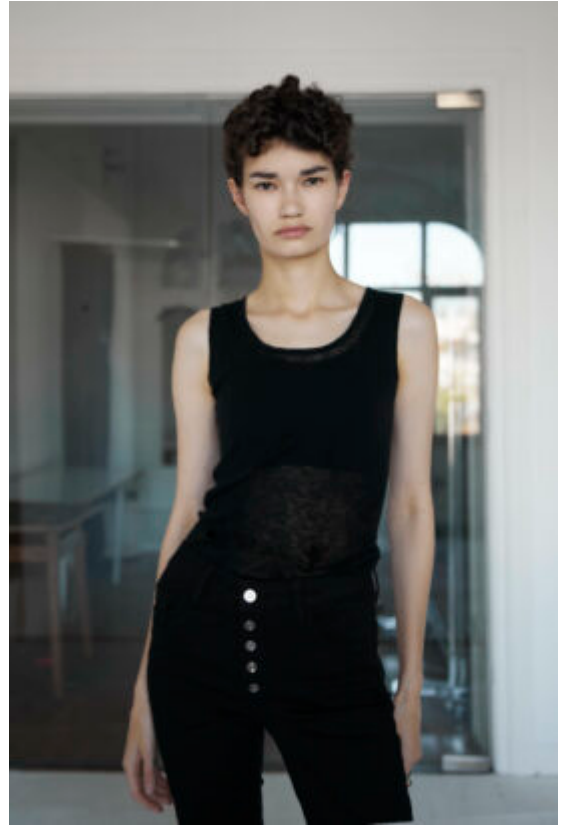

## Sveta Black

178.5 | 75 / 61 / 88 / 39 | Brown / Brown